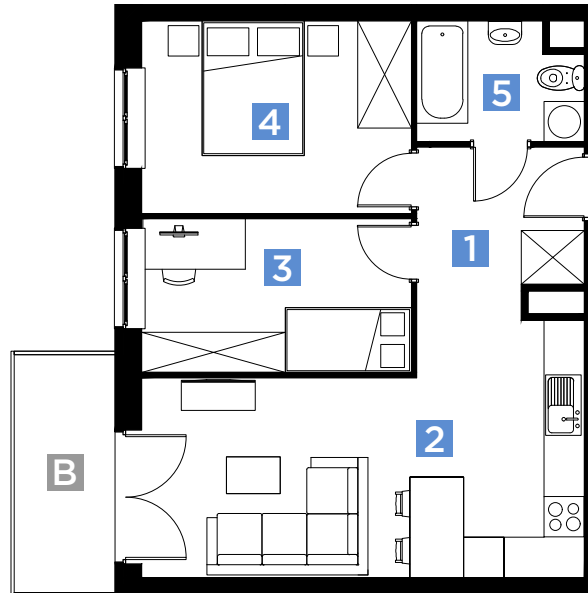

NOVA ŚRODULA

BUDYNEK	PIĘTRO	LOKAL
F	3	M36
68,07 m² powierzchnia		

1	KOMUNIKACJA	10,58 m ²
2	SYPIALNIA	14,85 m ²
3	SALON Z ANEKSEM KUCHENNYM	19,67 m ²
4	SYPIALNIA	7,12 m ²
5	SYPIALNIA	11,63 m ²
6	ŁAZIENKA	4,22 m ²
B	POW. BALKONU	-12,00 m ²

RZUT skala 1:100

NOVA ŚRODULA

BUDYNEK	PIĘTRO	LOKAL
F	3	M40
53,96 m² powierzchnia		

1	KOMUNIKACJA	6,17 m ²
2	SALON Z ANEKSEM KUCHENNYM	22,00 m ²
3	SYPIALNIA	9,62 m ²
4	SYPIALNIA	11,81 m ²
5	ŁAZIENKA	4,36 m ²
B	POW. BALKONU	~5,00 m ²

RZUT skala 1:100

NOVA ŚRODULA

BUDYNEK	PIĘTRO	LOKAL
F	3	M41
57,33 m² powierzchnia		

1	KOMUNIKACJA	4,78 m ²
2	ŁAZIENKA	4,36 m ²
3	SYPIALNIA	12,44 m ²
4	SALON Z ANEKSEM KUCHENNYM	23,41 m ²
5	SYPIALNIA	12,34 m ²
B	POW. BALKONU	~5,00 m ²