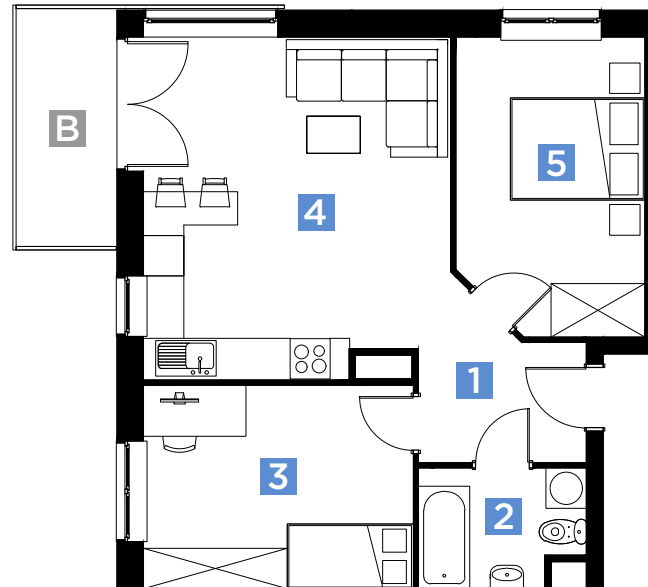

NOVA ŚRODULA

BUDYNEK	PIĘTRO	LOKAL
F	3	M36
68,07 m² powierzchnia		

1	KOMUNIKACJA	10,58 m ²
2	SYPIALNIA	14,85 m ²
3	SALON Z ANEKSEM KUCHENNYM	19,67 m ²
4	SYPIALNIA	7,12 m ²
5	SYPIALNIA	11,63 m ²
6	ŁAZIENKA	4,22 m ²
B	POW. BALKONU	-12,00 m ²

RZUT skala 1:100

NOVA ŚRODULA

BUDYNEK	PIĘTRO	LOKAL
F	3	M40
53,96 m² powierzchnia		

1	KOMUNIKACJA	6,17 m ²
2	SALON Z ANEKSEM KUCHENNYM	22,00 m ²
3	SYPIALNIA	9,62 m ²
4	SYPIALNIA	11,81 m ²
5	ŁAZIENKA	4,36 m ²
B	POW. BALKONU	~5,00 m ²

RZUT skala 1:100

NOVA ŚRODULA

BUDYNEK	PIĘTRO	LOKAL
F	3	M41
57,33 m² powierzchnia		

1	KOMUNIKACJA	4,78 m ²
2	ŁAZIENKA	4,36 m ²
3	SYPIALNIA	12,44 m ²
4	SALON Z ANEKSEM KUCHENNYM	23,41 m ²
5	SYPIALNIA	12,34 m ²
B	POW. BALKONU	~5,00 m ²