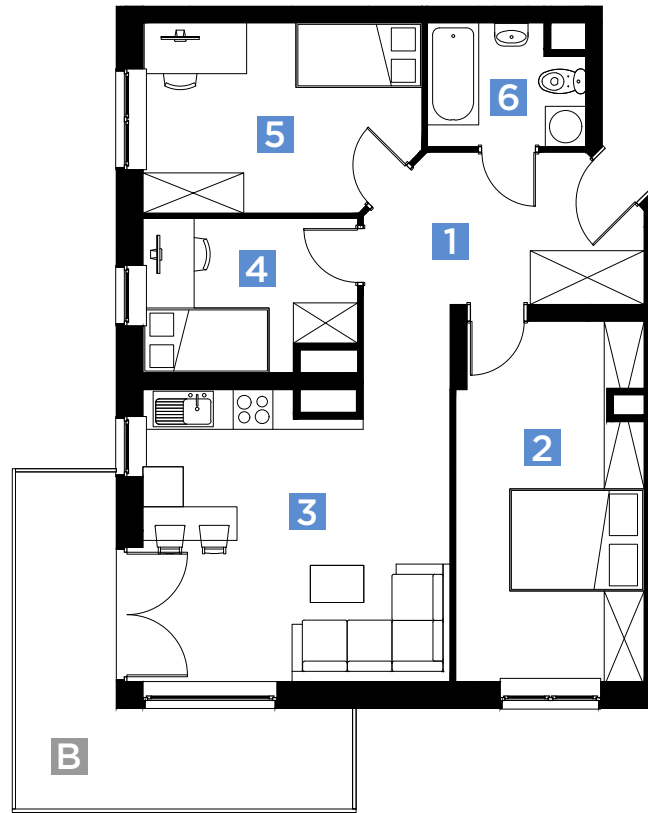

NOVA ŚRODULA

BUDYNEK	PIĘTRO	LOKAL
F	3	M36
68,07 m² powierzchnia		

1	KOMUNIKACJA	10,58 m ²
2	SYPIALNIA	14,85 m ²
3	SALON Z ANEKSEM KUCHENNYM	19,67 m ²
4	SYPIALNIA	7,12 m ²
5	SYPIALNIA	11,63 m ²
6	ŁAZIENKA	4,22 m ²
B	POW. BALKONU	-12,00 m ²

RZUT skala 1:100

NOVA ŚRODULA

BUDYNEK	PIĘTRO	LOKAL
F	3	M40
53,96 m² powierzchnia		

1	KOMUNIKACJA	6,17 m ²
2	SALON Z ANEKSEM KUCHENNYM	22,00 m ²
3	SYPIALNIA	9,62 m ²
4	SYPIALNIA	11,81 m ²
5	ŁAZIENKA	4,36 m ²
B	POW. BALKONU	~5,00 m ²

RZUT skala 1:100

NOVA ŚRODULA

BUDYNEK	PIĘTRO	LOKAL
F	3	M41
57,33 m² powierzchnia		

1	KOMUNIKACJA	4,78 m ²
2	ŁAZIENKA	4,36 m ²
3	SYPIALNIA	12,44 m ²
4	SALON Z ANEKSEM KUCHENNYM	23,41 m ²
5	SYPIALNIA	12,34 m ²
B	POW. BALKONU	~5,00 m ²

RZUT skala 1:100