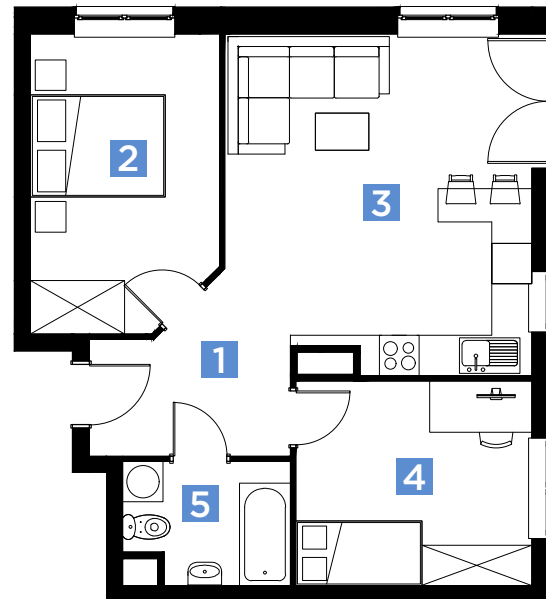

NOVA ŠRODULA

BUDYNEK	PARTER	LOKAL
F	O	M2
70,50 m² powierzchnia		

1	KOMUNIKACJA	10,76 m ²
2	ŁAZIENKA	4,23 m ²
3	SYPIALNIA	11,56 m ²
4	SYPIALNIA	8,31 m ²
5	SALON Z ANEKSEM KUCHENNYM	19,65 m ²
6	SYPIALNIA	15,99 m ²
O	POW. OGRODU	~60,00 m ²

RZUT skala 1:100

NOVA ŠRODULA

BUDYNEK	PARTER	LOKAL
F	O	M9
56,39 m² powierzchnia		

- 1** KOMUNIKACJA 5,89 m²
- 2** SYPIALNIA 12,34 m²
- 3** SALON Z ANEKSEM KUCHENNYM 22,71 m²
- 4** SYPIALNIA 10,69 m²
- 5** ŁAZIENKA 4,49 m²
- O** POW. OGRODU ~70,00 m²

RZUT skala 1:100