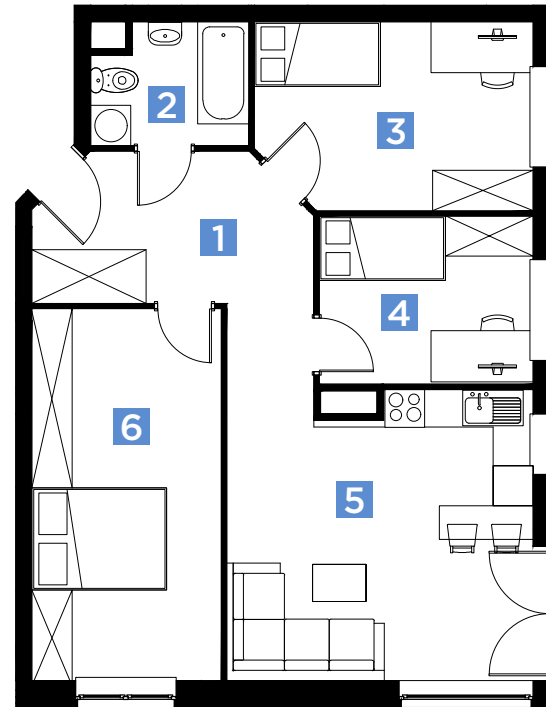

NOVA ŠRODULA

BUDYNEK	PARTER	LOKAL
F	O	M2
70,50 m² powierzchnia		

1	KOMUNIKACJA	10,76 m ²
2	ŁAZIENKA	4,23 m ²
3	SYPIALNIA	11,56 m ²
4	SYPIALNIA	8,31 m ²
5	SALON Z ANEKSEM KUCHENNYM	19,65 m ²
6	SYPIALNIA	15,99 m ²
O	POW. OGRODU	~60,00 m ²

RZUT skala 1:100

NOVA ŠRODULA

BUDYNEK	PARTER	LOKAL
F	O	M9
56,39 m² powierzchnia		

- 1** KOMUNIKACJA 5,89 m²
- 2** SYPIALNIA 12,34 m²
- 3** SALON Z ANEKSEM KUCHENNYM 22,71 m²
- 4** SYPIALNIA 10,69 m²
- 5** ŁAZIENKA 4,49 m²
- O** POW. OGRODU ~70,00 m²

RZUT skala 1:100